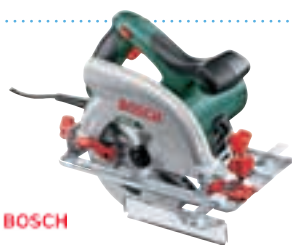

BYGG & VERKTYG

BOSCH

Skruvdragare PSR 1810 Li-2 M/Toolbox

Snabbchuck med Bosch Auto-Lock ger snabba och smidiga verktygsbyten. PowerLight. Momentinställning med 20 momentlägen samt borrläge. 18 V Litiumjonteknik, Bosch Electronic Cell Protection (ECP). Softgrip. Bosch styrelektronik, Höger-/vänstergång, Smart 3-läges laddindikering. 18 V. Art nr 06039A3106.

1795:-

Se hela sortimentet på jarnia.se

BOSCH

Kap-/Geringssåg PCM 800S 1200W

Lätt och kompakt med utdrag för enkel sågning av stora arbetsstycken. Hög precision med laser och högklassigt sågblad. Geringssnitt 0° - 48° med precision. Kapkapacitet vid 0°/0° 65X220 mm. Arbetsklämma. Anslutning för dammsugare. Spindellåsning. 1200 W. Softgrip. Bordsförlängning. Drag-/skjutfunktion. Art nr 0603B10102.

2195:-

BOSCH

Krysslaser Quigo II

Projicerar horisontell och vertikal laserlinje samtidigt. Självnivellerande. Går att fästa överallt med den medföljande klämman. Laserklass 2. Vikt 0,25 kg. Art nr 603663200.

499:-

BOSCH

Laseravstånds- mätare Zamo

Intuitiv användning tack vare smidig enknappshantering. Liten, kompakt och smidig. Lättavläst display med bakgrundsbelysning. Mäter upp till 20 m från bakkant. Hold-funktionen sparar senaste mätvärdet. Softgrip ger smidig hantering. Inkl 2 batterier 1,5 V LR03 (AAA). Art nr 0603672401.

499:-

BOSCH

Vinkelslip PWS 850-125

För kapning, slipning och borstning. Stödhandtag med Vibration Control. Verktygslös snabbinställning av sprängskyddet. Skiv-Ø 125 mm. Spindellåsning. Skyddshölje. Snabbt inställbar skyddshuv. Handtag på höger eller vänster sida. 850 W. Art nr 06033A2700.

749:-

BOSCH

Sticksåg PST 800 PEL CT