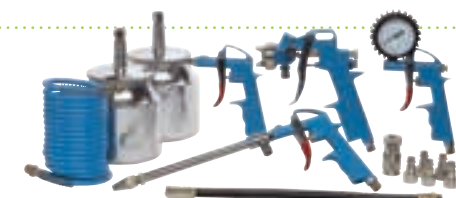

TRÄDGÅRD & FRITID

Lövsug/blås

Effekt 2000 W. Spänning 230 V/50 Hz. Varv/min 13 000. Max. blåshastighet 260 m/s. Max. sugkapacitet: 13,0 m³/min. Blåshastighet upp till 240 km/t. Uppsamlingspåse 40 liter. Vikt 3,2 kg. Art nr 62440.

399:-

2000 W.

Klyvtryck 5 ton. Stadig benställning.

Vedklyv med benställning

Effekt 1500 W. Anslutning 230 V/50 Hz. Varv/min. 2850. Vedstorlek Ø 5 - 25 cm. Längd 52 cm. Klyvtryck 5 ton. Hydrauloljeyolym 3,7 liter. Art nr 62514.

2595:-

Vattenkanna 10 liter

Med stril. Art nr 30080.

69:-

Lövkorg 45 liter

I kraftig plast. 45 liter. Ø 500x340 mm. Art nr 16782.

129:-

Kärra för lövkorg 229:-

Art nr 31290.

Plockare

Griparm för att plocka upp sniglar, frukt, flaskor, burkar, kvistar, skräp m.m. Längd 850 mm. Art nr 35036.

169:-

Effektiv.

Ogräsättika dubbeleffekt 5 liter

Snabbverkande, effektiv och dryg ättika mot ogräs. Bekämpar både planta och rot. Art nr 35190.

139:-

Kompostgaller

I stål med grönt plastöverdrag. Kan fungera som djurhage, kompostering eller grind. Mått 90x90 cm, höjd 70 cm. 567 liter. Art nr 91231.

139:-

Effektiv.

Ogräsupptagare Speedy Weedy

Tar bort maskrosor och annat ogräs utan att du behöver böja dig. Kraftiga tändar går ner runt ogräset och drar upp det med roten. Enkel att använda. Miljövänlig. Längd 900 mm. Art nr 35034.

199:-

FISKARS

Ogräsupptagare XACT

För enkelt avlägsnande av ogräs med rötter. Ergonomiskt utformat handtag. Art nr 1020126.

499:-

SKIL

Ogräsbörste Weedbuster 0700AA

Elektrisk ogräskvast som förenklar arbetet. Miljövänlig. Med "EASY STORAGE-design". Kraftfull motor. Styrhjul. Spindellås för enkelt borstbyte. Teleskopisk höjdjustering. 500 W. Art nr F0150700AA.

699:-

Verktyslåda 15"